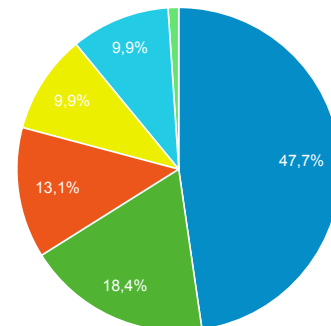

Gebruikers per apparaat

Gebruikers en paginaweergaven per type verkeer

Type verkeer	Gebruikers	Paginaweergaven
direct	72	320
organic	57	242
referral	4	18

Sessies per browsertype

Chrome Safari Firefox Edge Samsung Internet Overig

Gebruikers met paginaweergaven per land

Land	Gebruikers	Paginaweergaven
Netherlands	124	558
Belgium	4	13
Austria	2	4
Germany	1	1
Denmark	1	3
France	1	1

Gebruikers per besturingssysteem

Windows Android iOS Macintosh Linux

Gebruikers en paginaweergaven per sociaal medium

Schermresoluties en aantal gebruikers

Schermresolutie	Gebruikers
320x568	20

Facebook
Sociaal netwerk

1920x1080	15
1280x1024	11
360x640	9
1366x768	8
360x740	6
768x1024	6
1600x900	5
800x600	5
1280x800	3