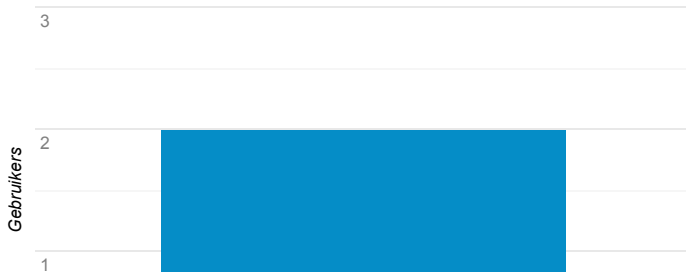

Gebruikers per apparaat

Gebruikers en paginaweergaven per type verkeer

Type verkeer	Gebruikers	Paginaweergaven
direct	72	320
organic	57	242
referral	4	18

Sessies per browsertype

Chrome Safari Firefox Edge Samsung Internet Overig

Gebruikers met paginaweergaven per land

Land	Gebruikers	Paginaweergaven
Netherlands	124	558
Belgium	4	13
Austria	2	4
Germany	1	1
Denmark	1	3
France	1	1

Gebruikers per besturingssysteem

Windows Android iOS Macintosh Linux

Gebruikers en paginaweergaven per sociaal medium

Schermresoluties en aantal gebruikers

Schermresolutie	Gebruikers
320x568	20

Facebook
Sociaal netwerk

1920x1080	15
1280x1024	11
360x640	9
1366x768	8
360x740	6
768x1024	6
1600x900	5
800x600	5
1280x800	3