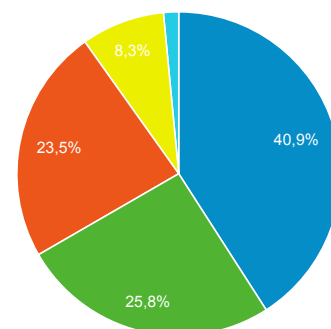

Gebruikers per apparaat

Gebruikers en paginaweergaven per type verkeer

Type verkeer	Gebruikers	Paginaweergaven
direct	72	320
organic	57	242
referral	4	18

Sessies per browsertype

Chrome Safari Firefox Edge Samsung Internet Overig

Gebruikers met paginaweergaven per land

Land	Gebruikers	Paginaweergaven
Netherlands	124	558
Belgium	4	13
Austria	2	4
Germany	1	1
Denmark	1	3
France	1	1

Gebruikers per besturingssysteem

Windows Android iOS Macintosh Linux