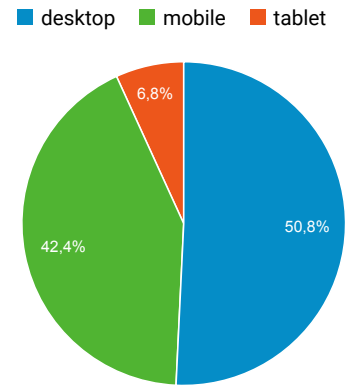

VERON A26 website statistieken

31 jul. 2020 - 30 aug. 2020

Alle gebruikers
100,00% Sessies

Paginaweergaven met sessieduur

Pagina	Paginaweergaven	Gem. sessieduur
/	242	00:01:37
/tamboerronde/tamboerronde-2/	124	00:02:17
/activiteiten/zelfbouwknutselprojecten/	40	00:00:16
/afdeling/familieberichten/	26	00:01:55
/jan-riemeijer-pd5jwr-silent-key/	22	00:03:21
/eraan-eraf/	15	00:00:00
/agenda/	13	00:00:04
/afdeling/ledenlinks/	11	00:01:27
/afdeling/bestuur/	7	00:00:00
/nieuws/algemeen/	7	00:00:05

Gebruikers per apparaat

Gebruikers en paginaweergaven per type verkeer

Type verkeer	Gebruikers	Paginaweergaven
direct	72	320
organic	57	242
referral	4	18

Sessies per browsertype

Chrome Safari Firefox Edge Samsung Internet Overig

Gebruikers met paginaweergaven per land

Land	Gebruikers	Paginaweergaven
Netherlands	124	558
Belgium	4	13
Austria	2	4
Germany	1	1
Denmark	1	3
France	1	1

Gebruikers per besturingssysteem

Windows Android iOS Macintosh Linux

Gebruikers en paginaweergaven per sociaal medium

Schermresoluties en aantal gebruikers

Schermresolutie	Gebruikers
320x568	20

Facebook
Sociaal netwerk

1920x1080	15
1280x1024	11
360x640	9
1366x768	8
360x740	6
768x1024	6
1600x900	5
800x600	5
1280x800	3