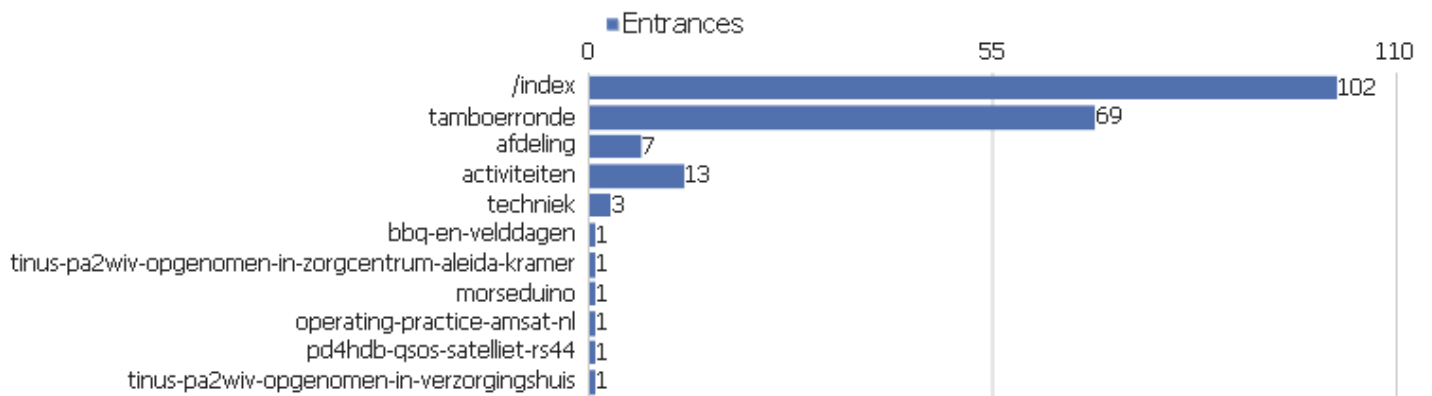

Entry pages

Entry Page URL	Entrances	Bounces	Bounce Rate
/	102	71	70%
/tamboerronde/tamboerronde-2/	69	57	83%
/activiteiten/zelfbouwknutselprojecten/	11	7	64%
/afdeling/familieberichten/	3	3	100%
/afdeling/ledenlinks/	2	2	100%
/tamboerronde/koffieronde/	0	0	0%
/techniek/	3	3	100%
/activiteiten/activiteit-1/	2	1	50%
/bbq-en-velddagen/	1	1	100%
/tinus-pa2wiv-opgenomen-in-zorgcentrum-aleida-kramer/	1	1	100%
/activiteiten/	0	0	0%
/afdeling/bestuur/	1	0	0%
/afdeling/qsI-informatie/	0	0	0%
/afdeling/voorpagina-concept/	1	0	0%
/morseduino/	1	1	100%
/operating-practice-amsat-nl/	1	1	100%
/pd4hdb-qsos-satelliet-rs44/	1	1	100%
/tinus-pa2wiv-opgenomen-in-verzorgingshuis/	1	0	0%