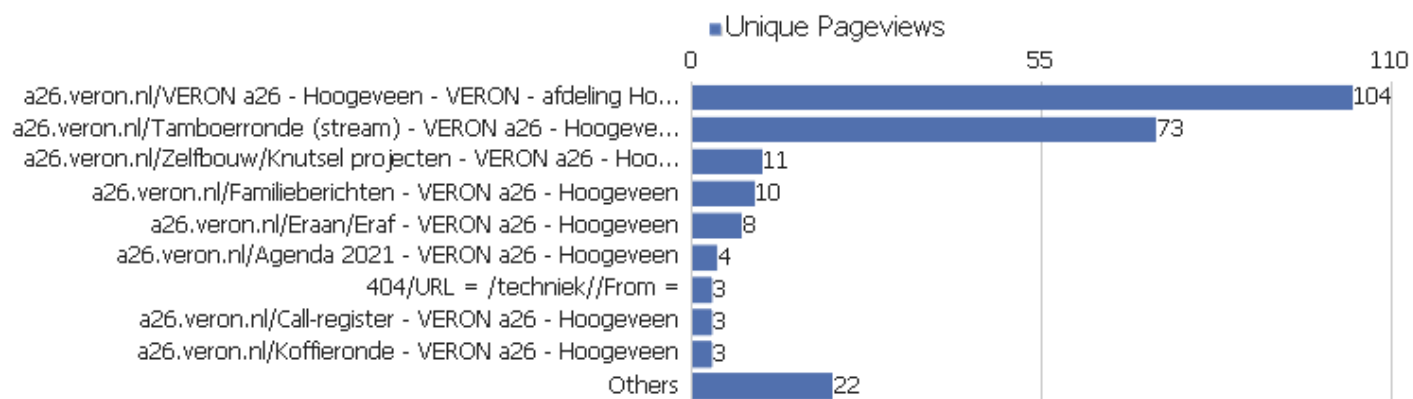

Page titles

Page Title	Pageviews	Unique Pageviews	Avg. time on page	Bounce Rate	Exit rate
a26.veron.nl/VERON a26 - Hoogeveen - VERON - afdeling H	122	104	00:00:38	70%	81%
a26.veron.nl/Tamboerronde (stream) - VERON a26 - Hoogev	91	73	00:01:14	83%	97%
a26.veron.nl/Zelfbouw/Knutsel projecten - VERON a26 - H	12	11	00:00:22	64%	100%
a26.veron.nl/Familieberichten - VERON a26 - Hoogeveen	10	10	00:00:24	100%	60%
a26.veron.nl/Eraan/Eraf - VERON a26 - Hoogeveen	8	8	00:00:08	0%	63%
a26.veron.nl/Agenda 2021 - VERON a26 - Hoogeveen	4	4	00:00:23	0%	25%
404/URL = /techniek//From =	3	3	00:00:00	100%	100%
a26.veron.nl/Call-register - VERON a26 - Hoogeveen	3	3	00:00:00	100%	100%
a26.veron.nl/Koffieronde - VERON a26 - Hoogeveen	4	3	00:00:05	0%	33%
a26.veron.nl/Verenigings avond 13 juli !! - VERON a26 -	6	3	00:00:29	0%	33%
a26.veron.nl/BBQ en Velddagen - VERON a26 - Hoogeveen	2	2	00:00:00	100%	100%
a26.veron.nl/Velddagen - VERON a26 - Hoogeveen	2	2	00:01:43	50%	50%
404/URL = /afdeling/qsl-informatie//From = https://a26.	1	1	00:00:00	0%	100%
404/URL = /pd4hdb-qsos-satelliet-rs44//From = https://r	1	1	00:00:00	100%	100%
404/URL = /tinus-pa2wiv-opgenomen-in-verzorgingshuis//F	1	1	00:00:35	0%	0%
404/URL = /tinus-pa2wiv-opgenomen-in-zorgcentrum-aleida	1	1	00:00:00	0%	100%
a26.veron.nl/Activiteiten - VERON a26 - Hoogeveen	2	1	00:00:08	0%	100%
a26.veron.nl/Awards - VERON a26 - Hoogeveen	1	1	00:00:14	0%	0%
a26.veron.nl/Bestuur - VERON a26 - Hoogeveen	4	1	00:00:31	0%	100%
a26.veron.nl/Contact - VERON a26 - Hoogeveen	1	1	00:00:00	0%	100%
a26.veron.nl/Leden gezocht voor lezingen - VERON a26 -	1	1	00:00:00	0%	100%
a26.veron.nl/MorseDuino - VERON a26 - Hoogeveen	1	1	00:00:00	100%	100%
a26.veron.nl/Onze afdeling - VERON a26 - Hoogeveen	1	1	00:00:20	0%	0%
Others	4	4	00:00:00	100%	75%