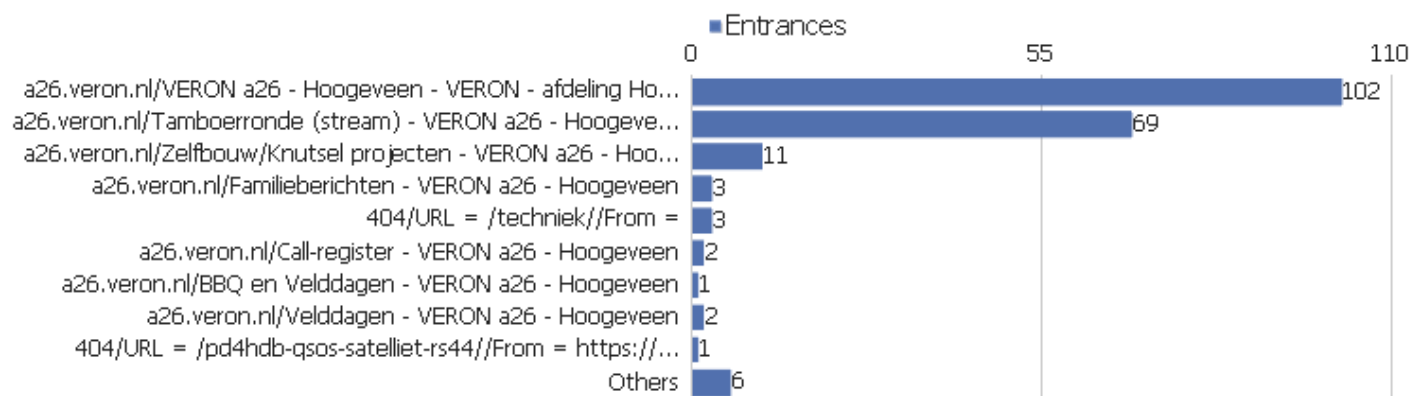

Entry page titles

Entry Page title	Entrances	Bounces	Bounce Rate
a26.veron.nl/VERON a26 - Hoogeveen - VERON - afdeling H	102	71	70%
a26.veron.nl/Tamboerronde (stream) - VERON a26 - Hoogev	69	57	83%
a26.veron.nl/Zelfbouw/Knutsel projecten - VERON a26 - H	11	7	64%
a26.veron.nl/Familieberichten - VERON a26 - Hoogeveen	3	3	100%
404/URL = /techniek//From =	3	3	100%
a26.veron.nl/Call-register - VERON a26 - Hoogeveen	2	2	100%
a26.veron.nl/BBQ en Velddagen - VERON a26 - Hoogeveen	1	1	100%
a26.veron.nl/Velddagen - VERON a26 - Hoogeveen	2	1	50%
404/URL = /pd4hdb-qsos-satelliet-rs44//From = https://r	1	1	100%
404/URL = /tinus-pa2wiv-opgenomen-in-verzorgingshuis//F	1	0	0%
a26.veron.nl/Bestuur - VERON a26 - Hoogeveen	1	0	0%
a26.veron.nl/MorseDuino - VERON a26 - Hoogeveen	1	1	100%
a26.veron.nl/Onze afdeling - VERON a26 - Hoogeveen	1	0	0%
a26.veron.nl/Operating Practice AMSAT-NL - VERON a26 -	1	1	100%
a26.veron.nl/Tinus PA2WIV opgenomen in zorgcentrum Alei	1	1	100%